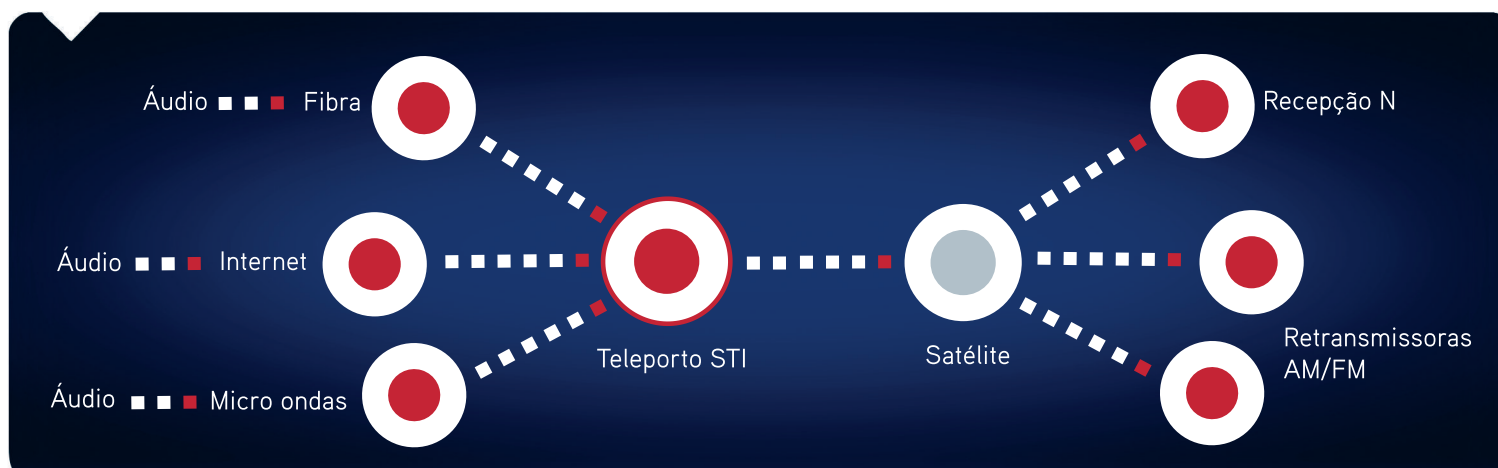

SMART RADIO

O SMART RADIO é a solução para emissoras de rádio que desejam levar suas programações e conteúdos de áudio digitais a outras localidades, cidades, estados e países, via satélite.

Basta que a emissora, por meio de qualquer link dedicado de dados, traga o seu conteúdo de áudio até o nosso uplink de satélite, localizado no Teleporto da STI Telecom onde uma equipe de profissionais especializados cuidará da transmissão e monitoração do seu sinal, 24 horas por dia, 7 dias por semana.

Uma vez recebido, em nosso Teleporto, seu sinal de áudio será transmitido, via satélite, para todas as localidades dentro da cobertura do satélite.

Esta é uma solução ideal para emissoras de pequeno, médio e grande porte, que desejam alcançar o maior número de ouvintes possível com custo reduzido.

A solução TELEPORTO STI se caracteriza por um serviço de telecomunicações, na modalidade contínua, de custo fixo mensal ou ocasional, sob demanda, a qual inclui toda a infraestrutura e equipamentos, além de pessoal técnico especializado assegurando alta qualidade e disponibilidade na prestação do serviço.

Topologia